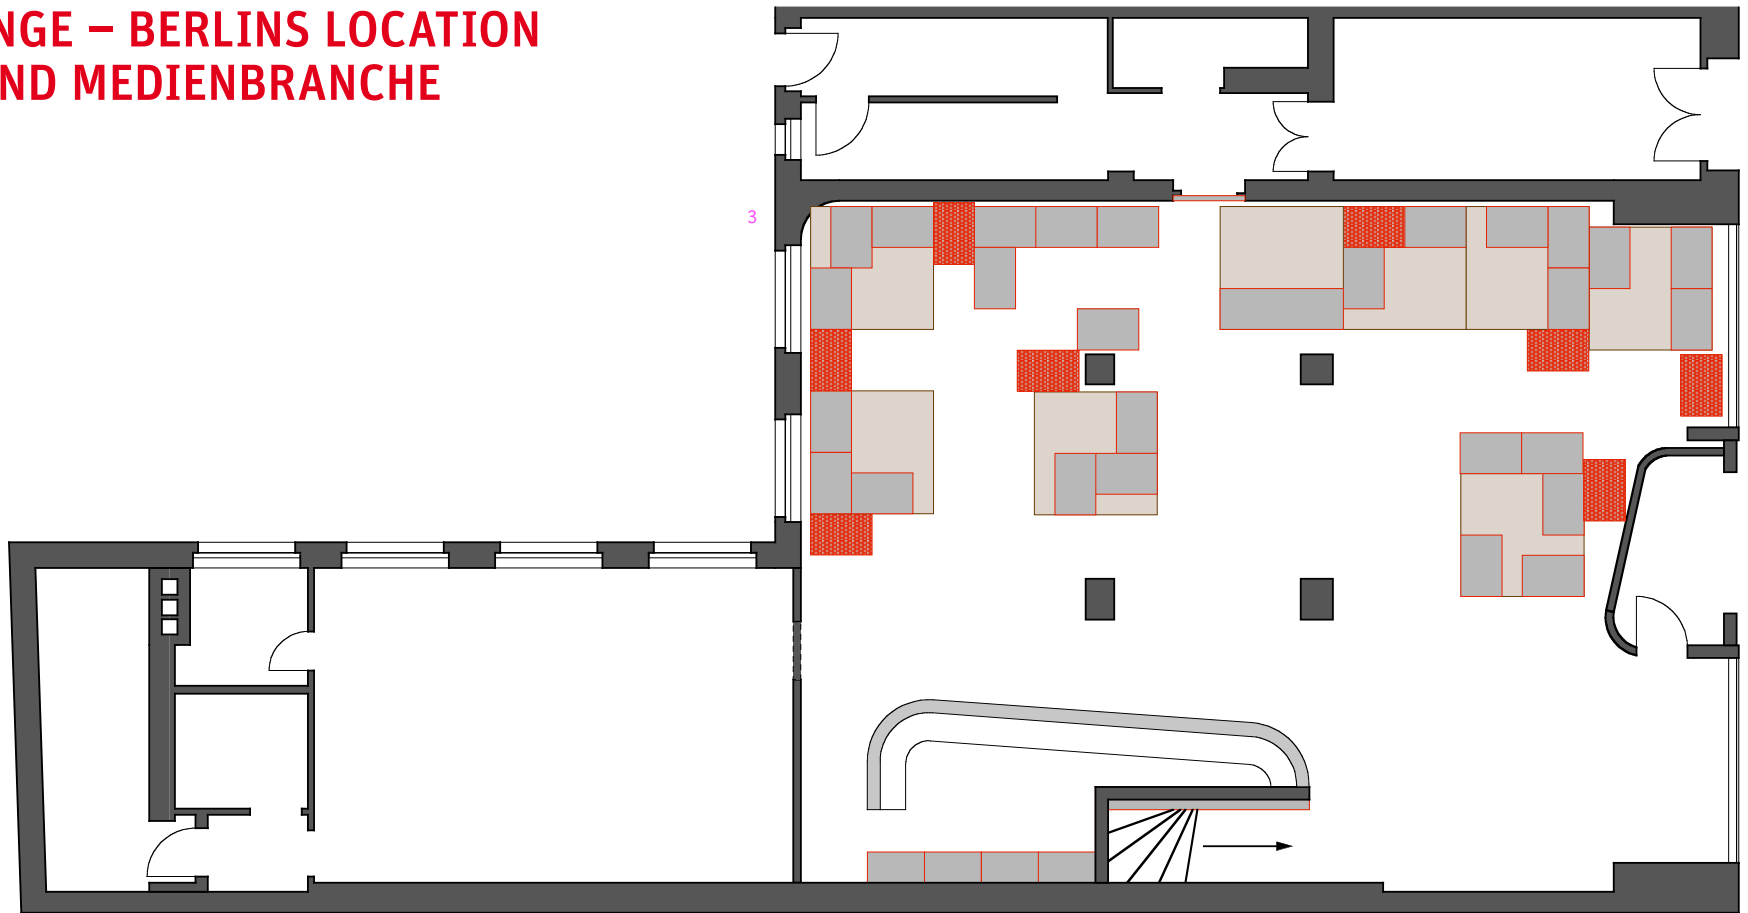

**HomeBase  
Lounge**

# HOMEbase LOUNGE – BERLINS LOCATION FÜR DIE FILM- UND MEDIENBRANCHE

## KAPAZITÄTEN/FLÄCHE

- Größe:
- 250 qm Hauptraum
  - 50 qm Separeé
  - Gäste: 200 – 400, je nach Nutzung

## RÄUMLICHE AUSSTATTUNG

- Panorama-Leinwand
- auf Modulsystem aufbauende Sitzlandschaft
- Sitzlandschaft mit Teppich
- Garderobe und Bar im Hauptraum und Separeé
- Tanzfläche
- Historisches Wandbild